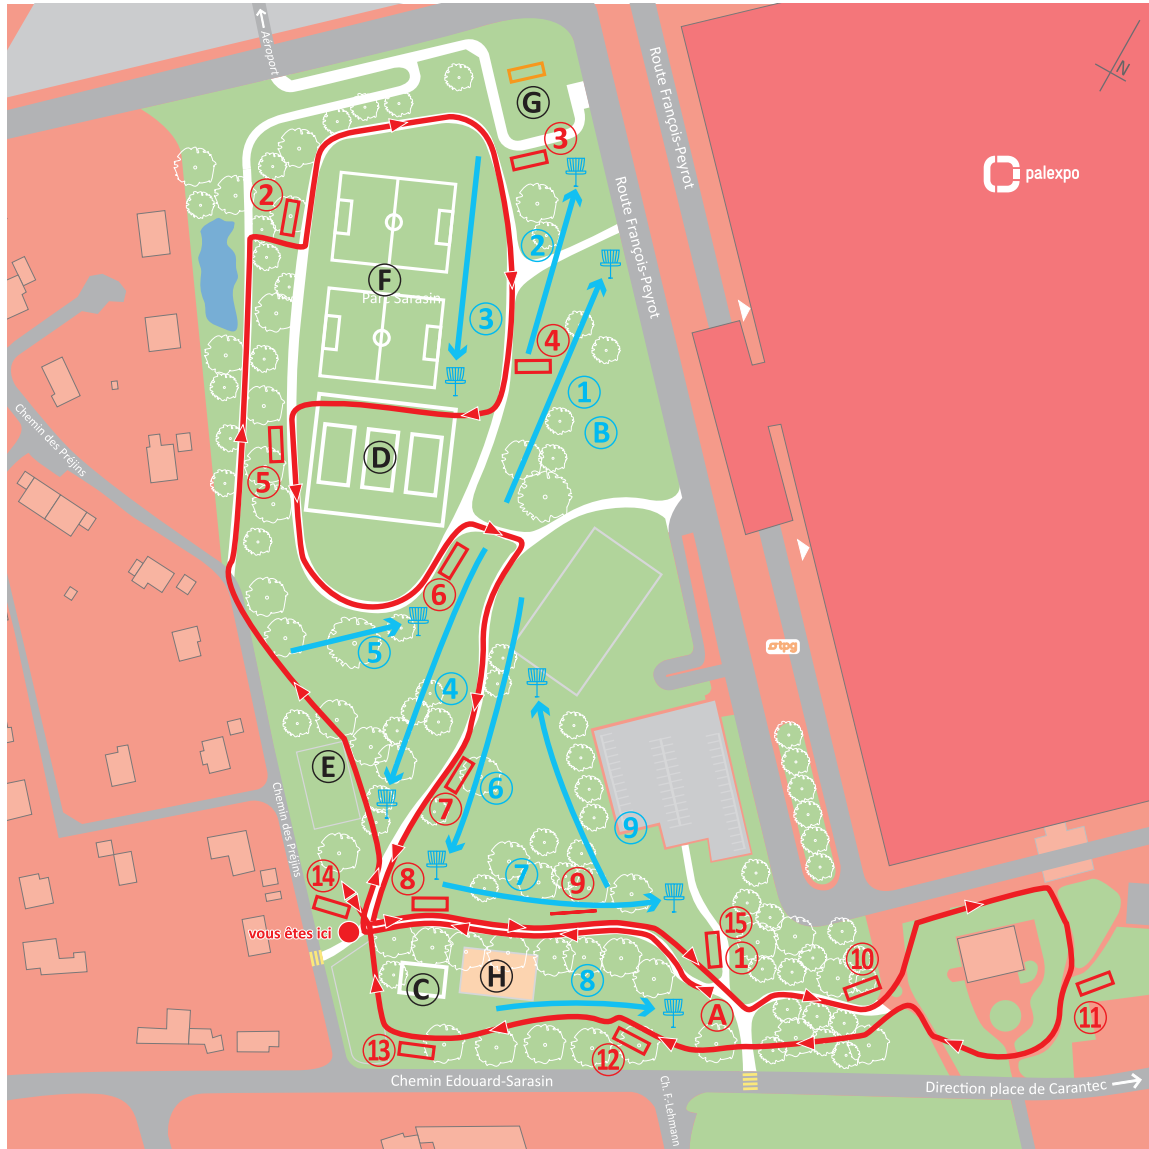

Sport pour tous

Horaire d'utilisation 7h - 21h
En cas d'accident, appeler le 144

- (A) Parcours Vita (postes 1 à 15)
- (B) Disc Golf (postes 1 à 9)
(matériel à disposition au kiosque)
- (C) Tennis de table
- (D) Beach Volley
- (E) Terrains de pétanque

- (F) Football
- (G) Skateparc
- (H) Place de jeux

- Les installations sont prévues pour des adultes et des enfants sous la responsabilité de leur accompagnant.
- La ville du Grand-Saconnex et Palexpo SA déclinent toute responsabilité en cas d'utilisation inadéquate.