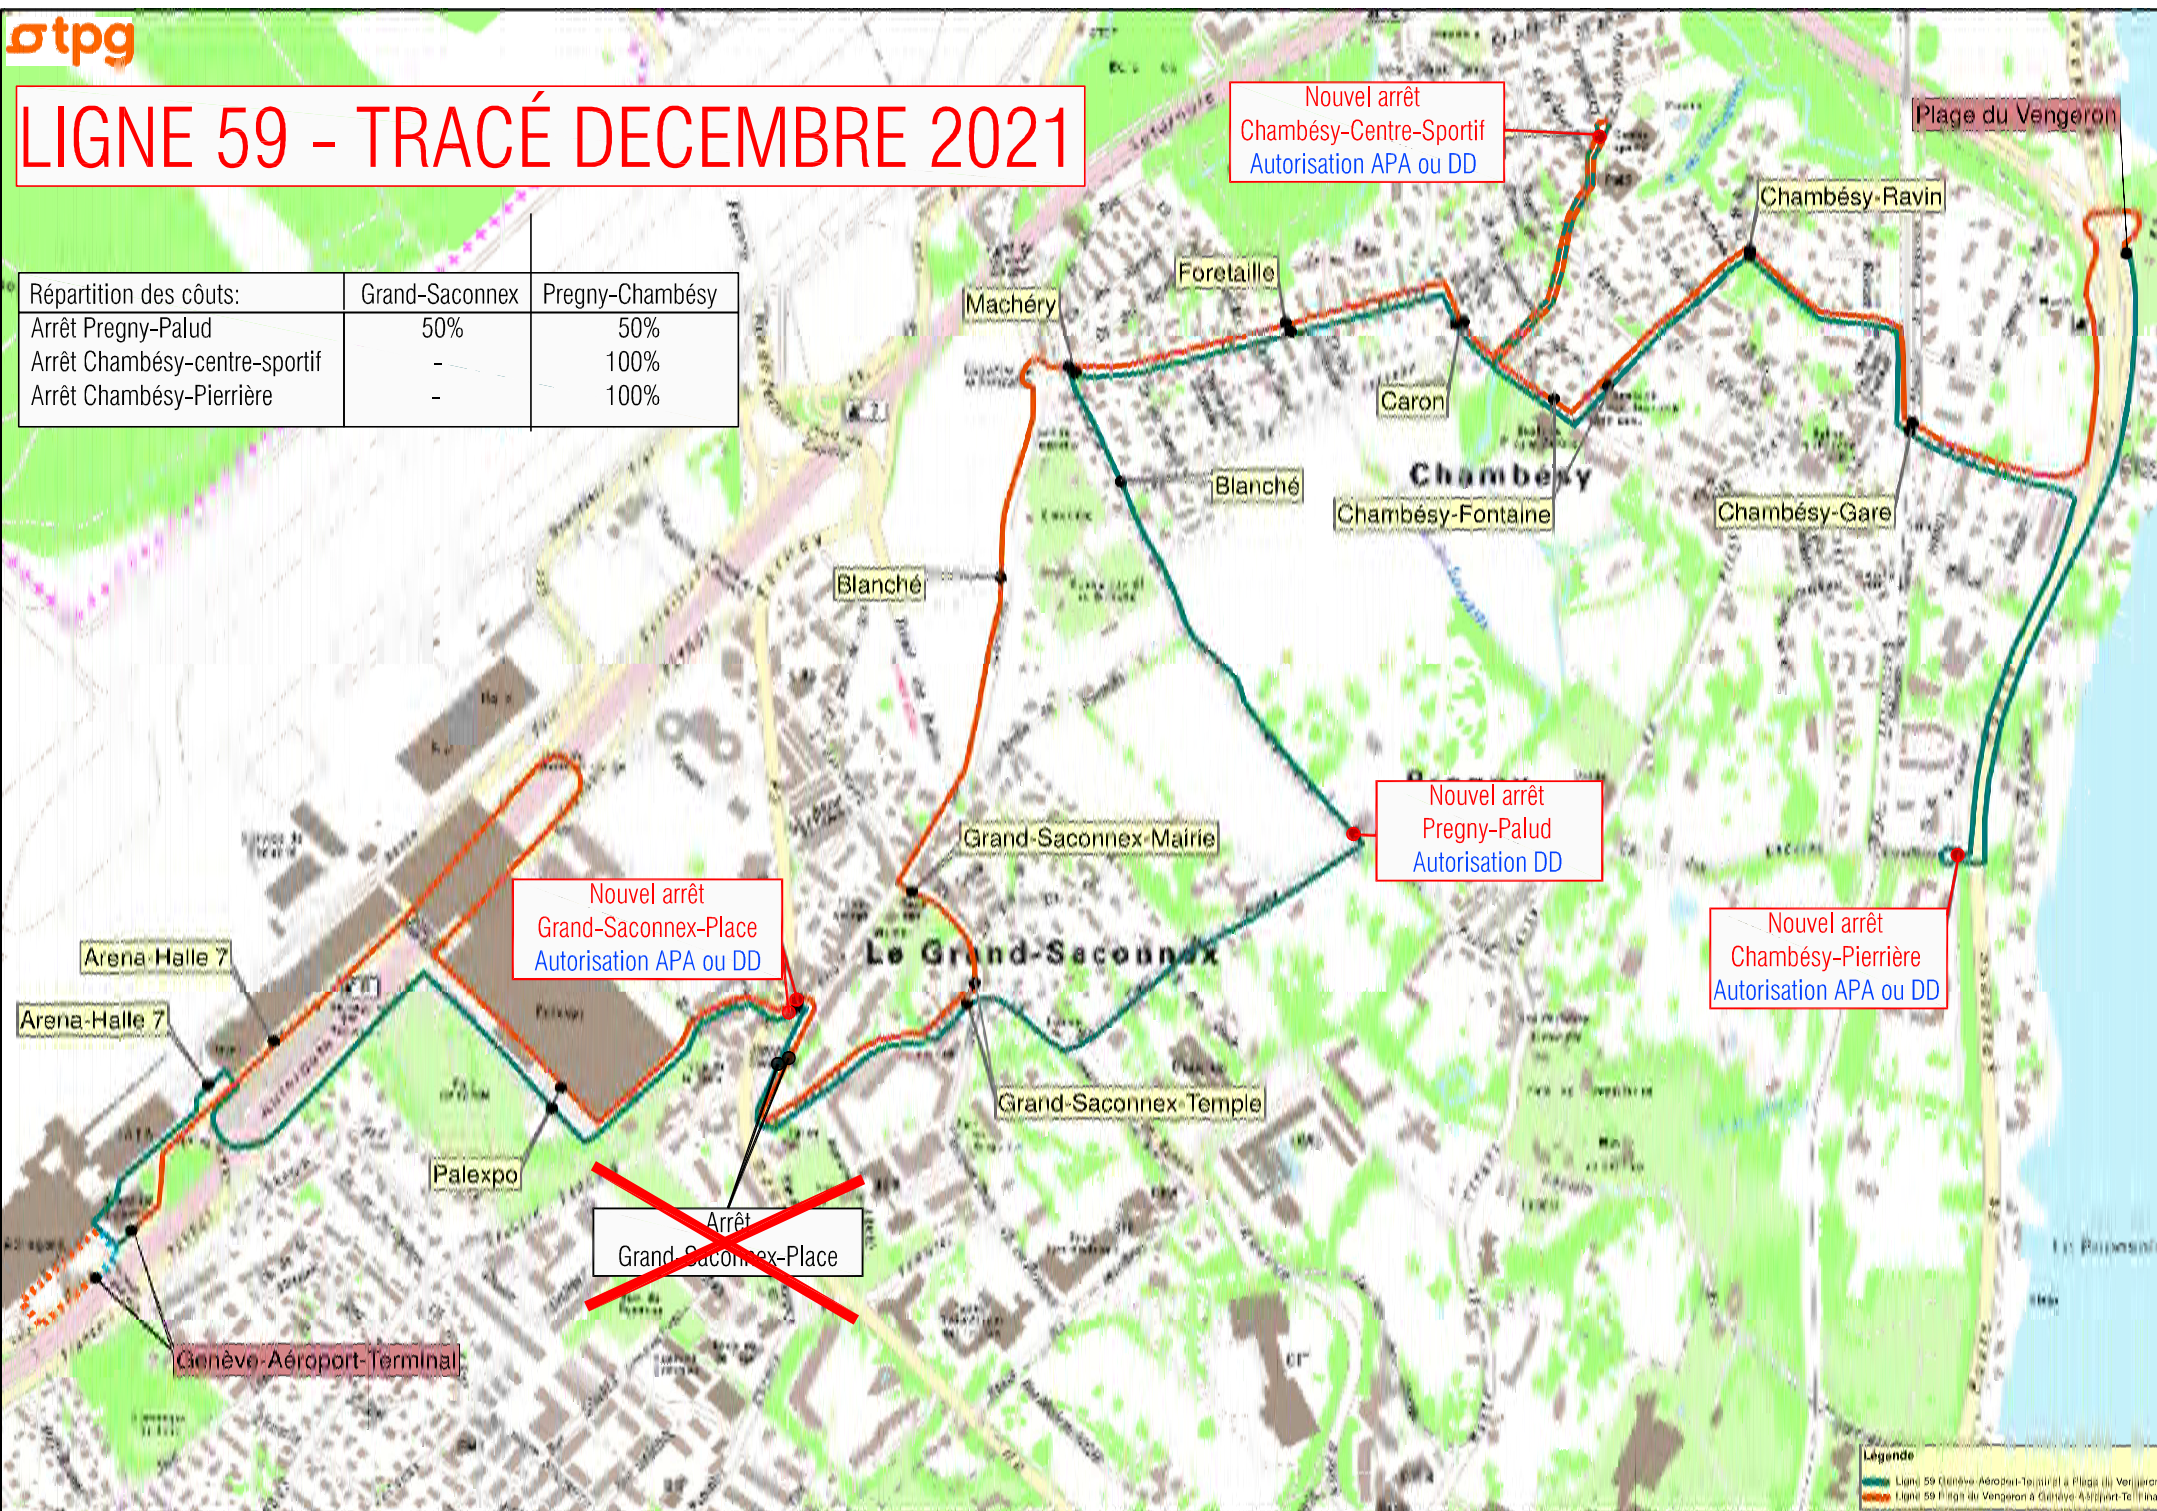

LIGNE 59 - TRACÉ ACTUEL

LIGNE 59 - TRACÉ JUILLET 2021

Répartition des coûts:	Grand-Saconnex	Pregny-Chambésy
Arrêt Grand-Saconnex-Mairie	100%	-
Arrêt Grand-Saconnex Temple	100%	-
Arrêt Pregny-Palud	50%	50%
Arrêt Blanché	50%	50%
6 seuils à adapter	50%	50%

Nouvel arrêt
Grand-Saconnex-Mairie
Autorisation APA

Nouvel arrêt
Centre-Sportif
du Blanché
Autorisation APA

Nouvel arrêt
Pregny-Palud
Autorisation DD (prévu 12.2021)

Nouvel arrêt
Grand-Saconnex-Temple
Autorisation APA

Nouvel arrêt
Grand-Saconnex-Place
Marquages

Légende
 Ligne 59 Genève Aéroport-Terminal à Plage du Vengeron
 Ligne 59 Plage du Vengeron à Genève Aéroport-Terminal

LIGNE 59 - TRACÉ DECEMBRE 2021

Répartition des coûts:	Grand-Saconnex	Pregny-Chambésy
Arrêt Pregny-Palud	50%	50%
Arrêt Chambésy-centre-sportif	-	100%
Arrêt Chambésy-Pierrière	-	100%

Légende
 — Ligne 59 Genève-Aéroport-Terminal à Plage du Vengeron
 — Ligne 59 Plage du Vengeron à Genève-Aéroport-Terminal