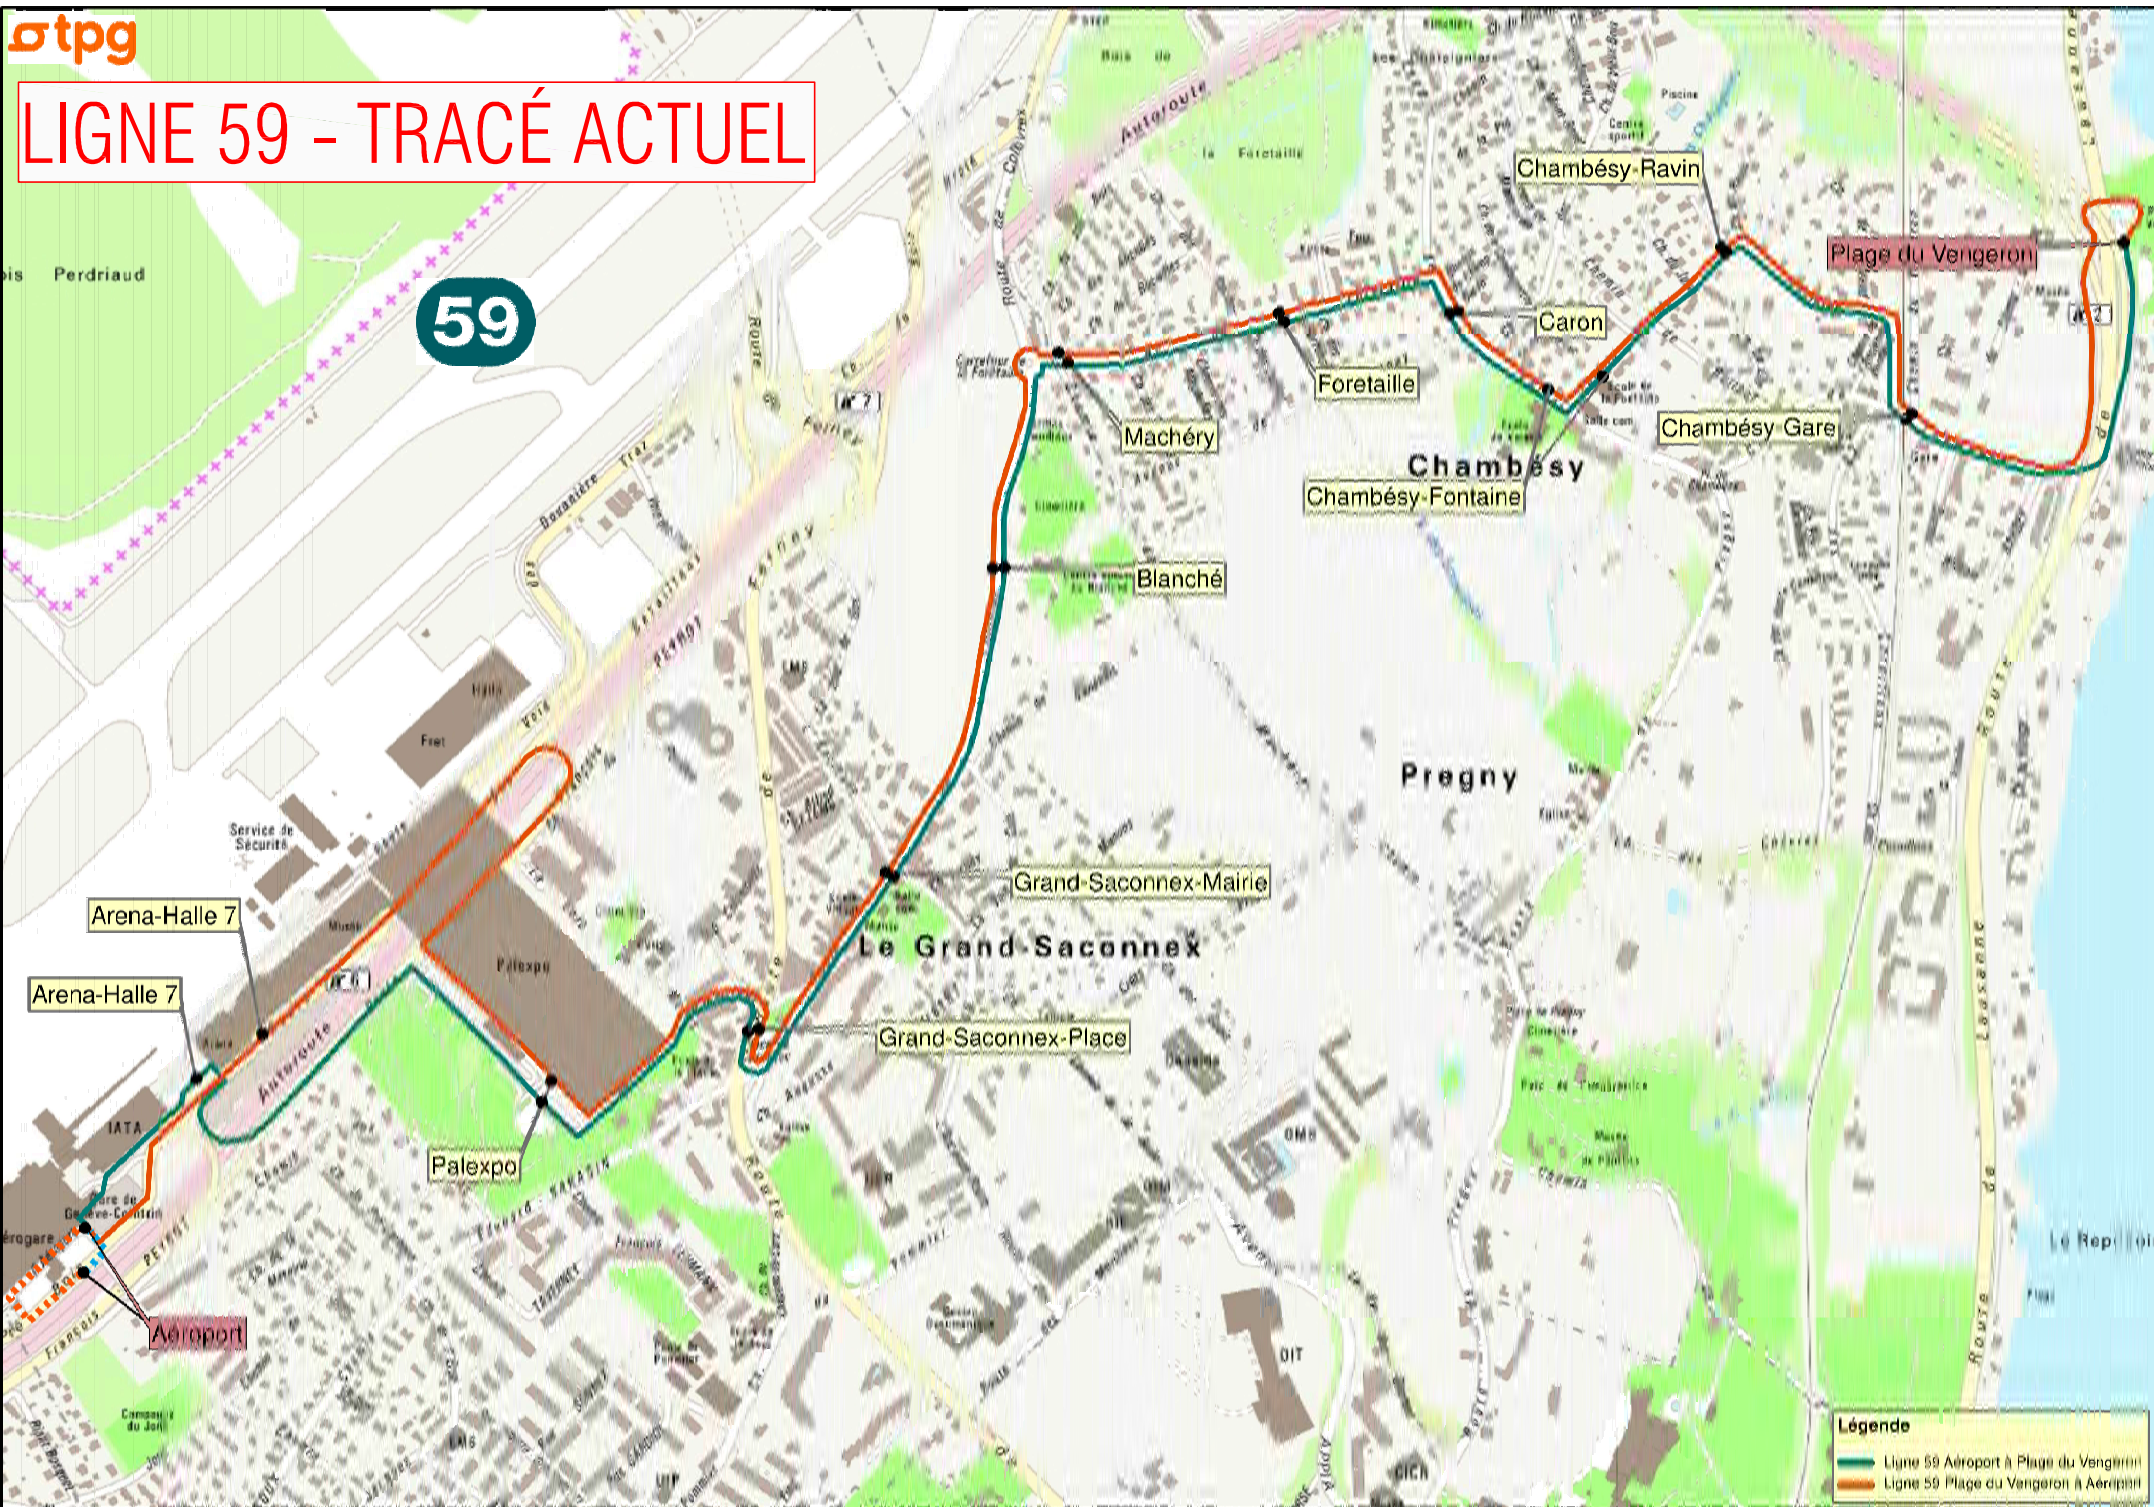

LIGNE 59 - TRACÉ ACTUEL

LIGNE 59 - TRACÉ JUILLET 2021

Répartition des coûts:	Grand-Saconnex	Pregny-Chambésy
Arrêt Grand-Saconnex-Mairie	100%	-
Arrêt Grand-Saconnex Temple	100%	-
Arrêt Pregny-Palud	50%	50%
Arrêt Blanché	50%	50%
6 seuils à adapter	50%	50%

Nouvel arrêt
Grand-Saconnex-Mairie
Autorisation APA

Nouvel arrêt
Centre-Sportif
du Blanché
Autorisation APA

Nouvel arrêt
Pregny-Palud
Autorisation DD (prévu 12.2021)

Nouvel arrêt
Grand-Saconnex-Temple
Autorisation APA

Nouvel arrêt
Grand-Saconnex-Place
Marquages

Légende
 Ligne 59 Genève Aéroport-Terminal à Plage du Vengeron
 Ligne 59 Plage du Vengeron à Genève Aéroport-Terminal

LIGNE 59 - TRACÉ DECEMBRE 2021

Répartition des coûts:	Grand-Saconnex	Pregny-Chambésy
Arrêt Pregny-Palud	50%	50%
Arrêt Chambésy-centre-sportif	-	100%
Arrêt Chambésy-Pierrière	-	100%

Légende
 — Ligne 59 Genève-Aéroport-Terminal à Plage du Vengeron
 — Ligne 59 Plage du Vengeron à Genève-Aéroport-Terminal