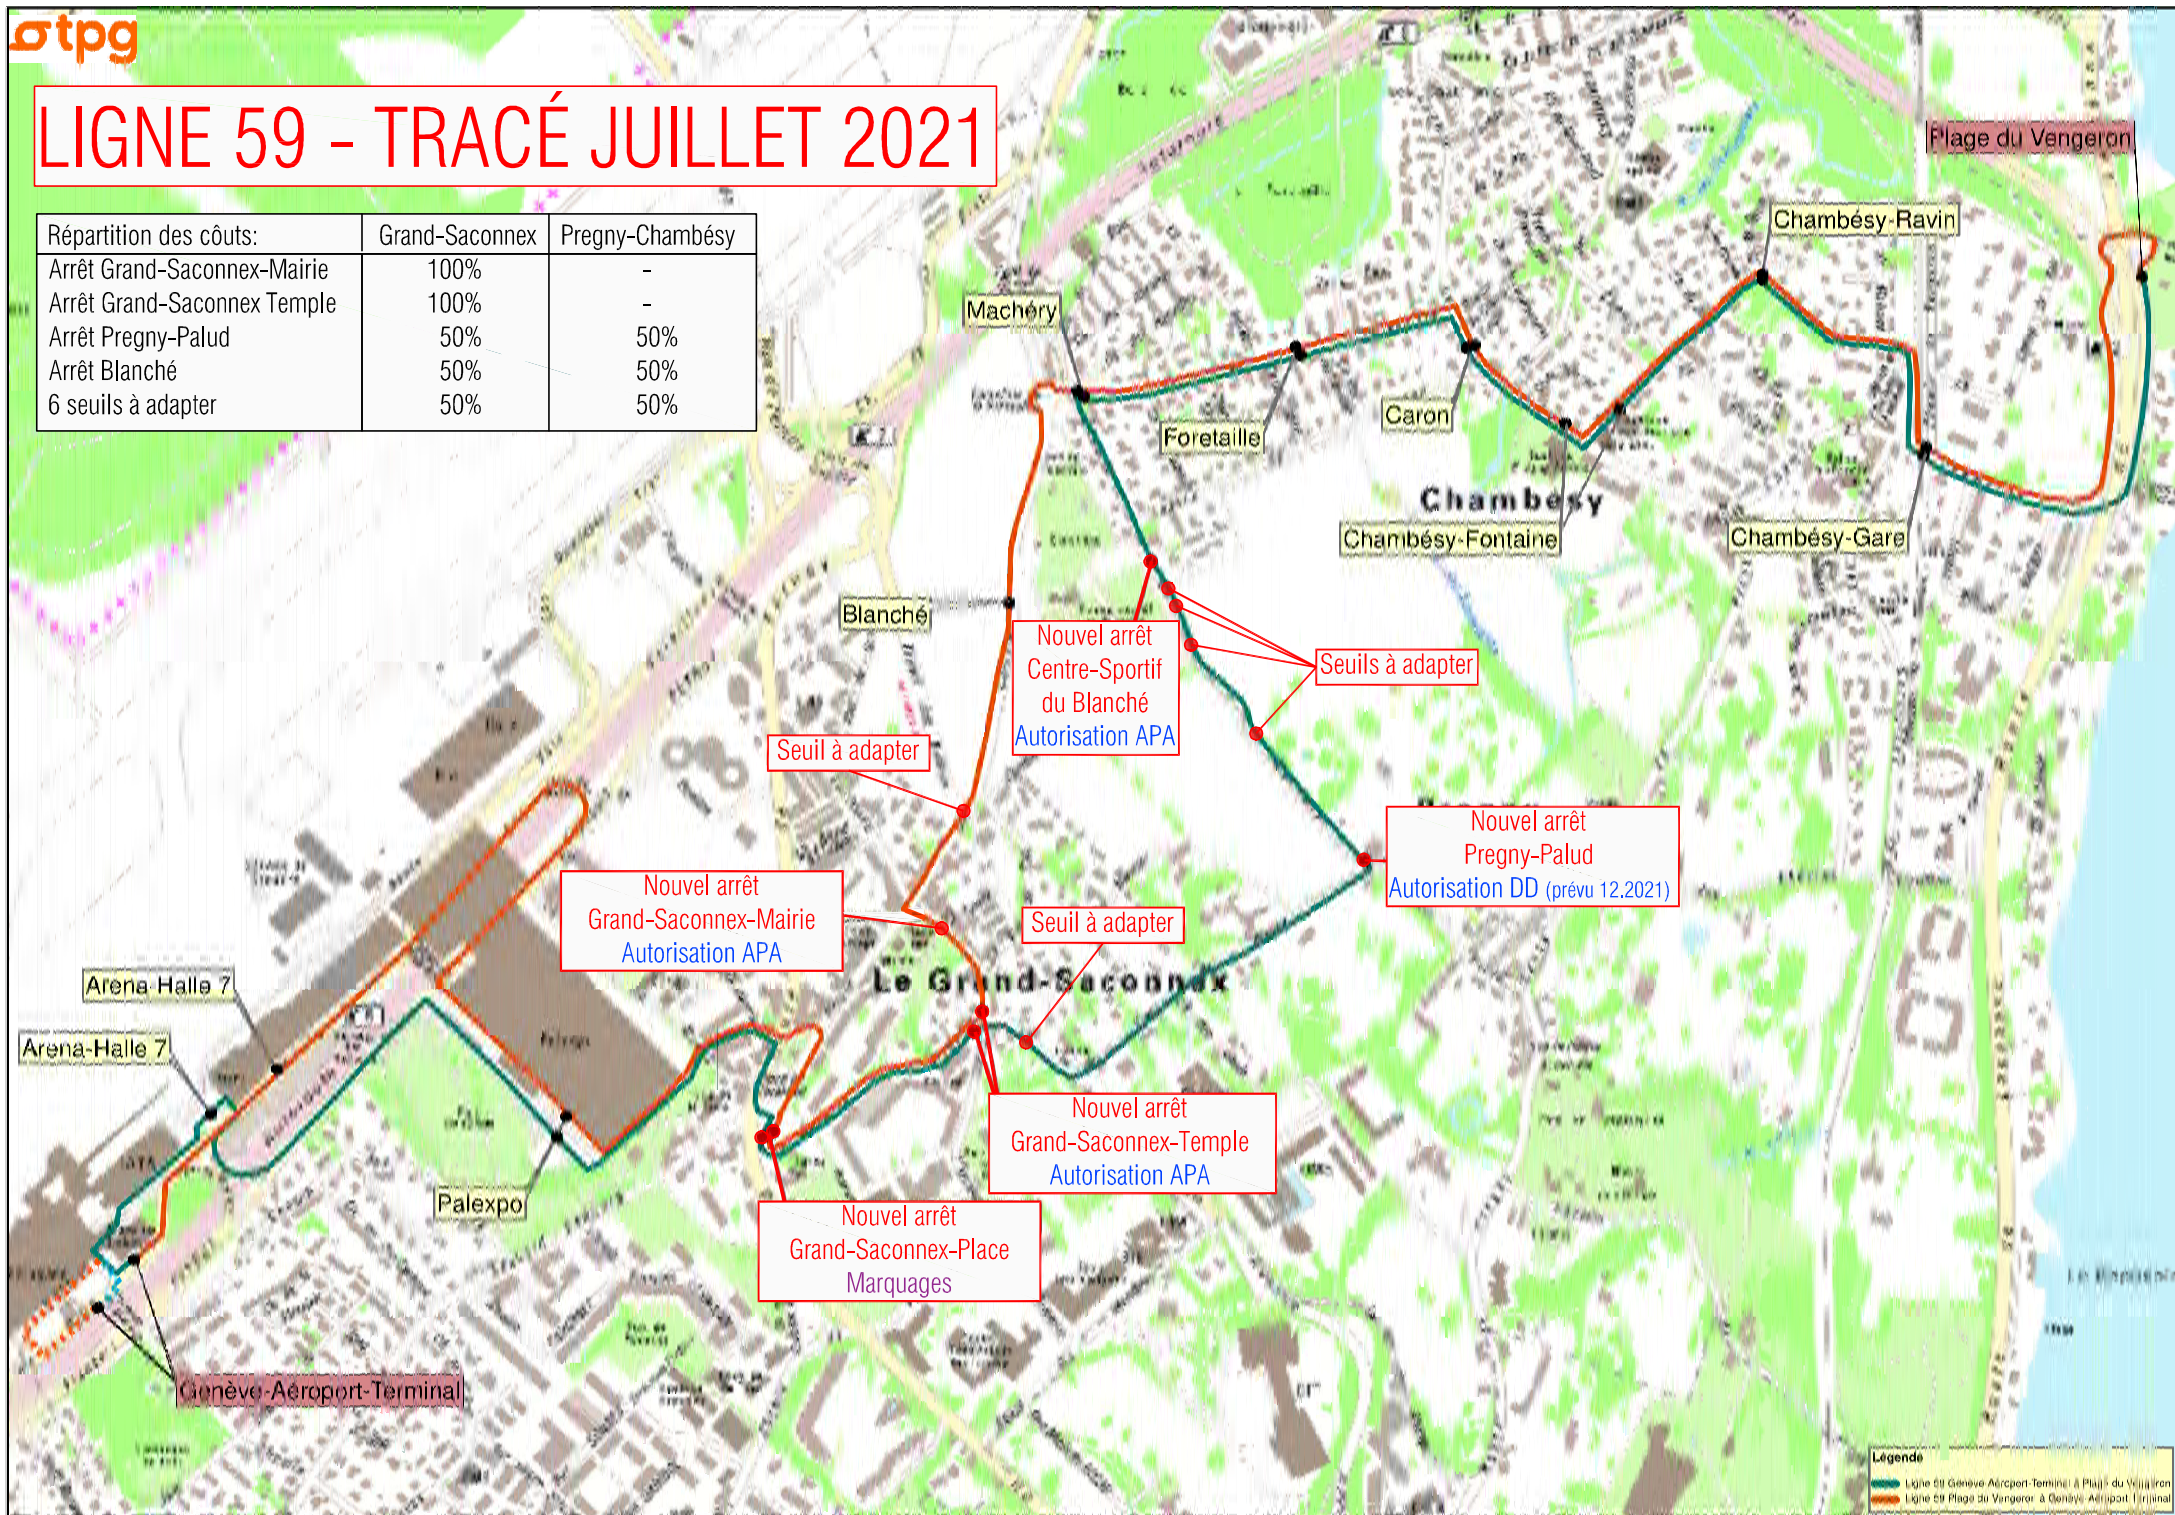

LIGNE 59 - TRACÉ ACTUEL

LIGNE 59 - TRACÉ JUILLET 2021

Répartition des coûts:	Grand-Saconnex	Pregny-Chambésy
Arrêt Grand-Saconnex-Mairie	100%	-
Arrêt Grand-Saconnex Temple	100%	-
Arrêt Pregny-Palud	50%	50%
Arrêt Blanché	50%	50%
6 seuils à adapter	50%	50%

Nouvel arrêt
Grand-Saconnex-Mairie
Autorisation APA

Nouvel arrêt
Centre-Sportif
du Blanché
Autorisation APA

Nouvel arrêt
Pregny-Palud
Autorisation DD (prévu 12.2021)

Nouvel arrêt
Grand-Saconnex-Temple
Autorisation APA

Nouvel arrêt
Grand-Saconnex-Place
Marquages

Légende
 Ligne 59 Genève Aéroport-Terminal à Plage du Vengeron
 Ligne 59 Plage du Vengeron à Genève Aéroport-Terminal

LIGNE 59 - TRACÉ DECEMBRE 2021

Répartition des coûts:	Grand-Saconnex	Pregny-Chambésy
Arrêt Pregny-Palud	50%	50%
Arrêt Chambésy-centre-sportif	-	100%
Arrêt Chambésy-Pierrière	-	100%

Légende
 — Ligne 59 Genève-Aéroport-Terminal à Plage du Vengeron
 — Ligne 59 Plage du Vengeron à Genève-Aéroport-Terminal