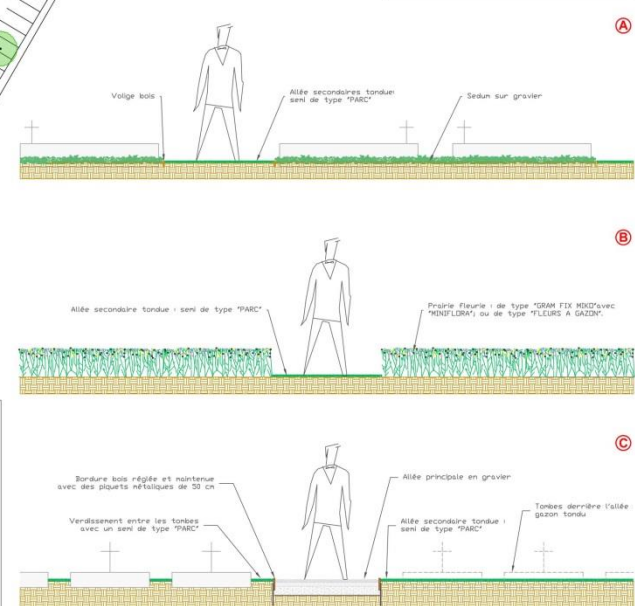

LEGENDE

- Secteur 1 (pink)
- Secteur 2 (blue)
- Secteur 3 (yellow)
- Secteur 4 (purple)
- Revêtement en gazon
- Revêtement en gravier
- Revêtement en pierre
- Semi de type "PARC"
- Semi de type "GRAVIER FLORA"
- Semi de type "GRANDUM FLORA"
- Semis de type "GRAM FIX MIXO" ET "MINIFLORA" ou sur semi de type "FLORA A GAZON"
- Potential de plantation

COUPE DE PRINCIPE DU VERDISSEMENT 1/200ème