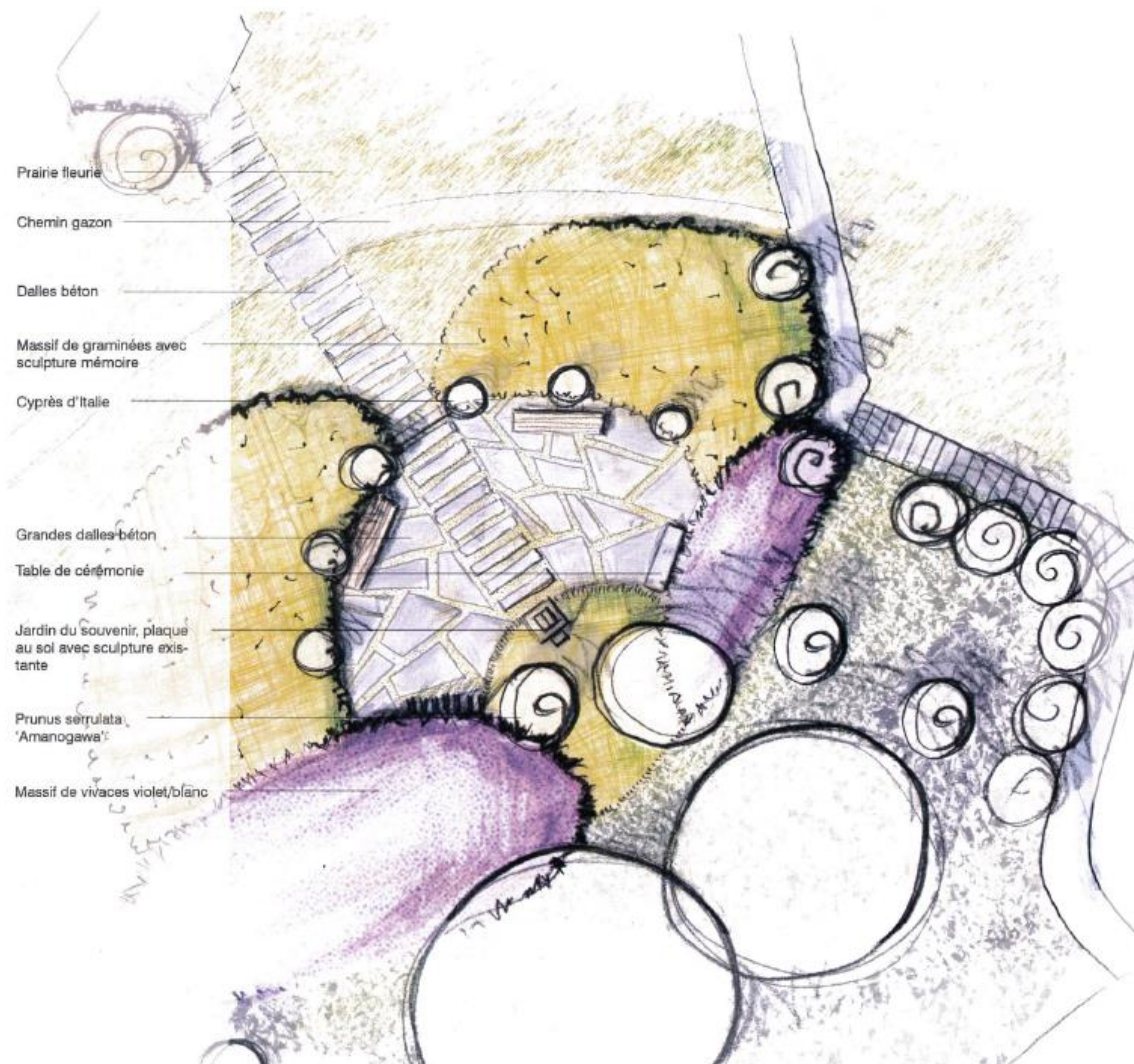

## **3. Jardin du Souvenir (non voté ce soir)**

JARDIN DU SOUVENIR - RÉFÉRENCES

Plan d'avant projet pour le réaménagement du cimetière du Blanché

Stèle et sol minéral

Jardin du souvenir fleuri

Stèle mémoire avec place

Stèle mémoire avec place et banc

Stèles mémoire

Massifs fleuris et jardin surélevé

Stèle mémoire inclinée

Stèle mémoire, table de cérémonie

Jardin du souvenir à Gy

Jardin du souvenir à Chêne-Bourg

Jardin du souvenir à Gy

Jardin du souvenir à Tannay

Jardin du souvenir à Lonay

Jardin du souvenir à Lonay

JARDIN DU SOUVENIR - CALICE

Plan masse 1:100

Allium 'Purple Sensation' Ail d'ornement  
Gaura lindheimeri Gaura de lindheimer  
Verbena bonariensis Grande verveine

Carex dipsacea Laïche d'automne  
Cupressus sempervirens Cypres d'Italie

Grandes dalles béton avec joints enherbés.  
Jardin du souvenir intégré au massif.

Sculpture mémoire

JARDIN DU SOUVENIR - ONDÉ

Plan masse 1:100